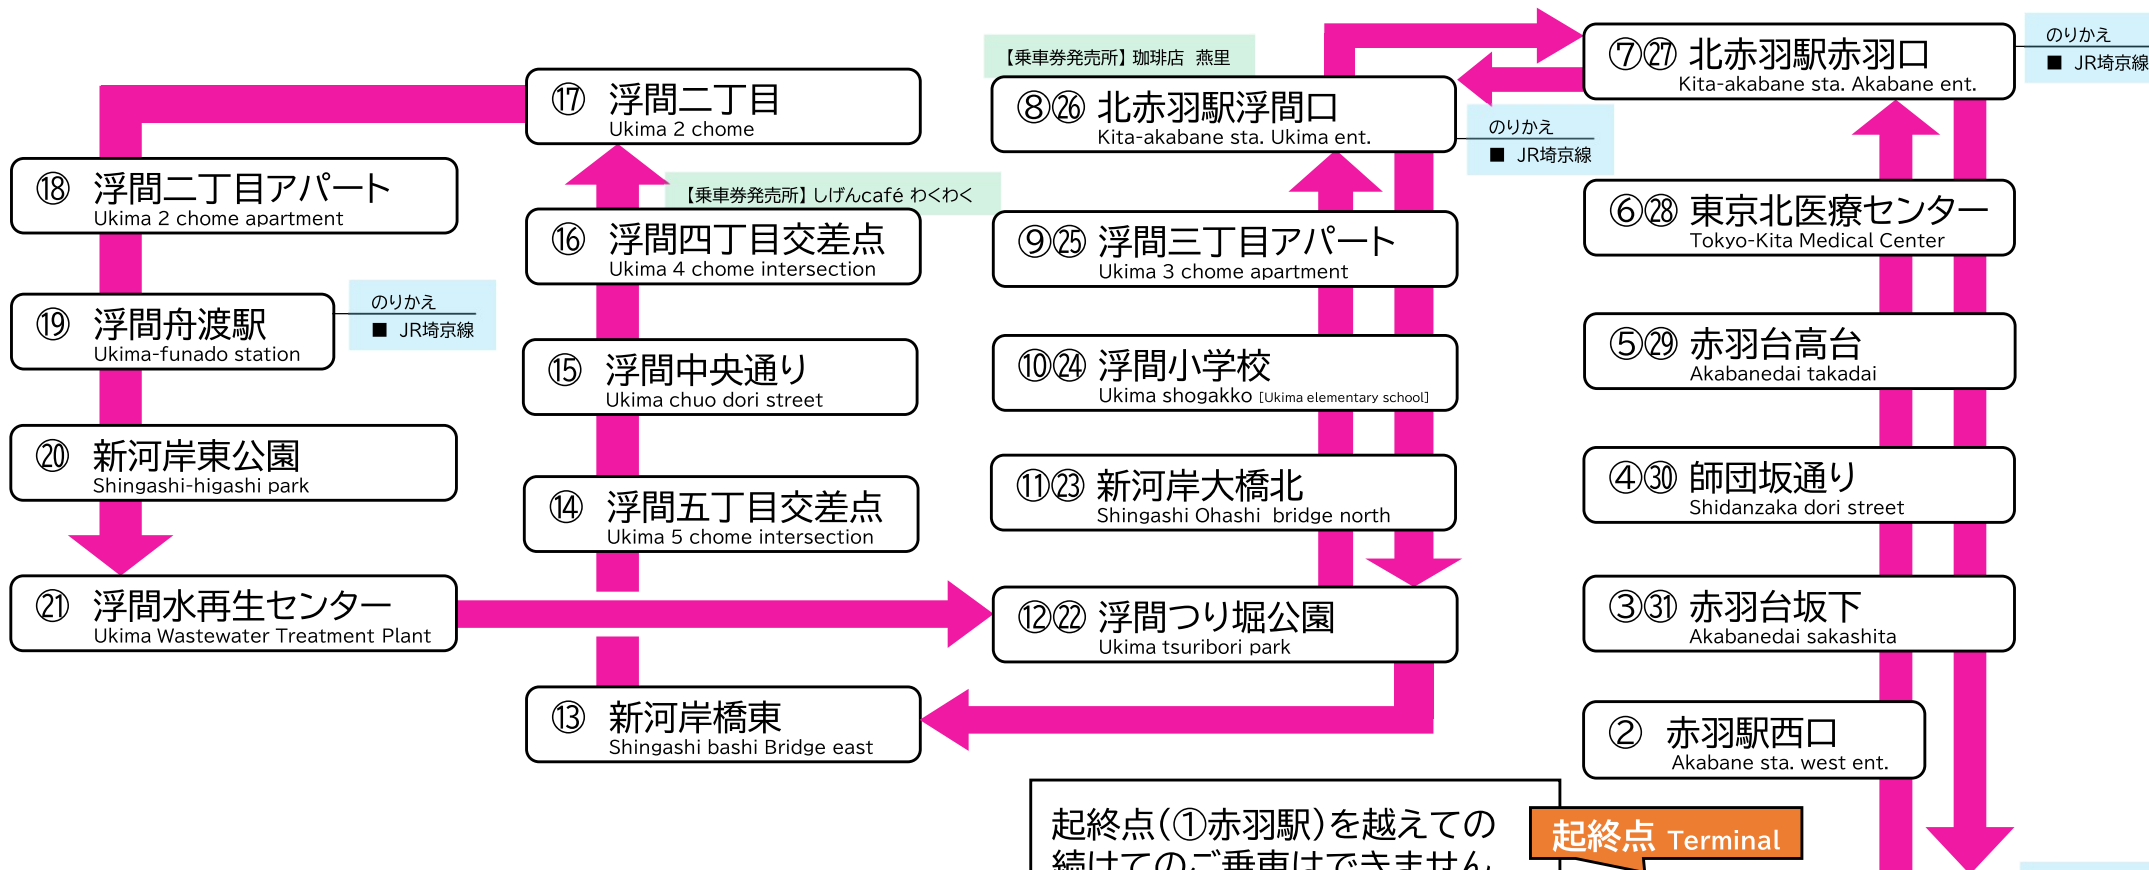

北区コミュニティバス「浮間地域ルート」 路線図

Route MAP

バスの乗車方法

Information for ride

入口
Entrance

出口
EXIT

- ① バスは前乗り、運賃先払いです。乗車時に運賃をお支払いください。
Pay the fare when you board the bus. Board from the front door and get off from the rear door.
- ② 空席がある場合は、空いている席におかけください。お立ちの際はつり革・手すりにおつかまり下さい。
Have a seat when the bus is moving.
- ③ お降りのバス停が近づいたら、お近くの降車ボタンでお知らせください。
Press the stop button when your stop is announced.
- ④ お降りの際は、バスが止まって扉が開いてから席をお立ち下さい。
Remain seated until the bus stops completely.

起終点(①赤羽駅)を越えての
続けてのご乗車はできません。
終点にて一度お降りください。
Passengers cannot continue your ride beyond the
terminal. Please get off once at ①Akabane station.

起終点 Terminal

① 赤羽駅
Akabane station